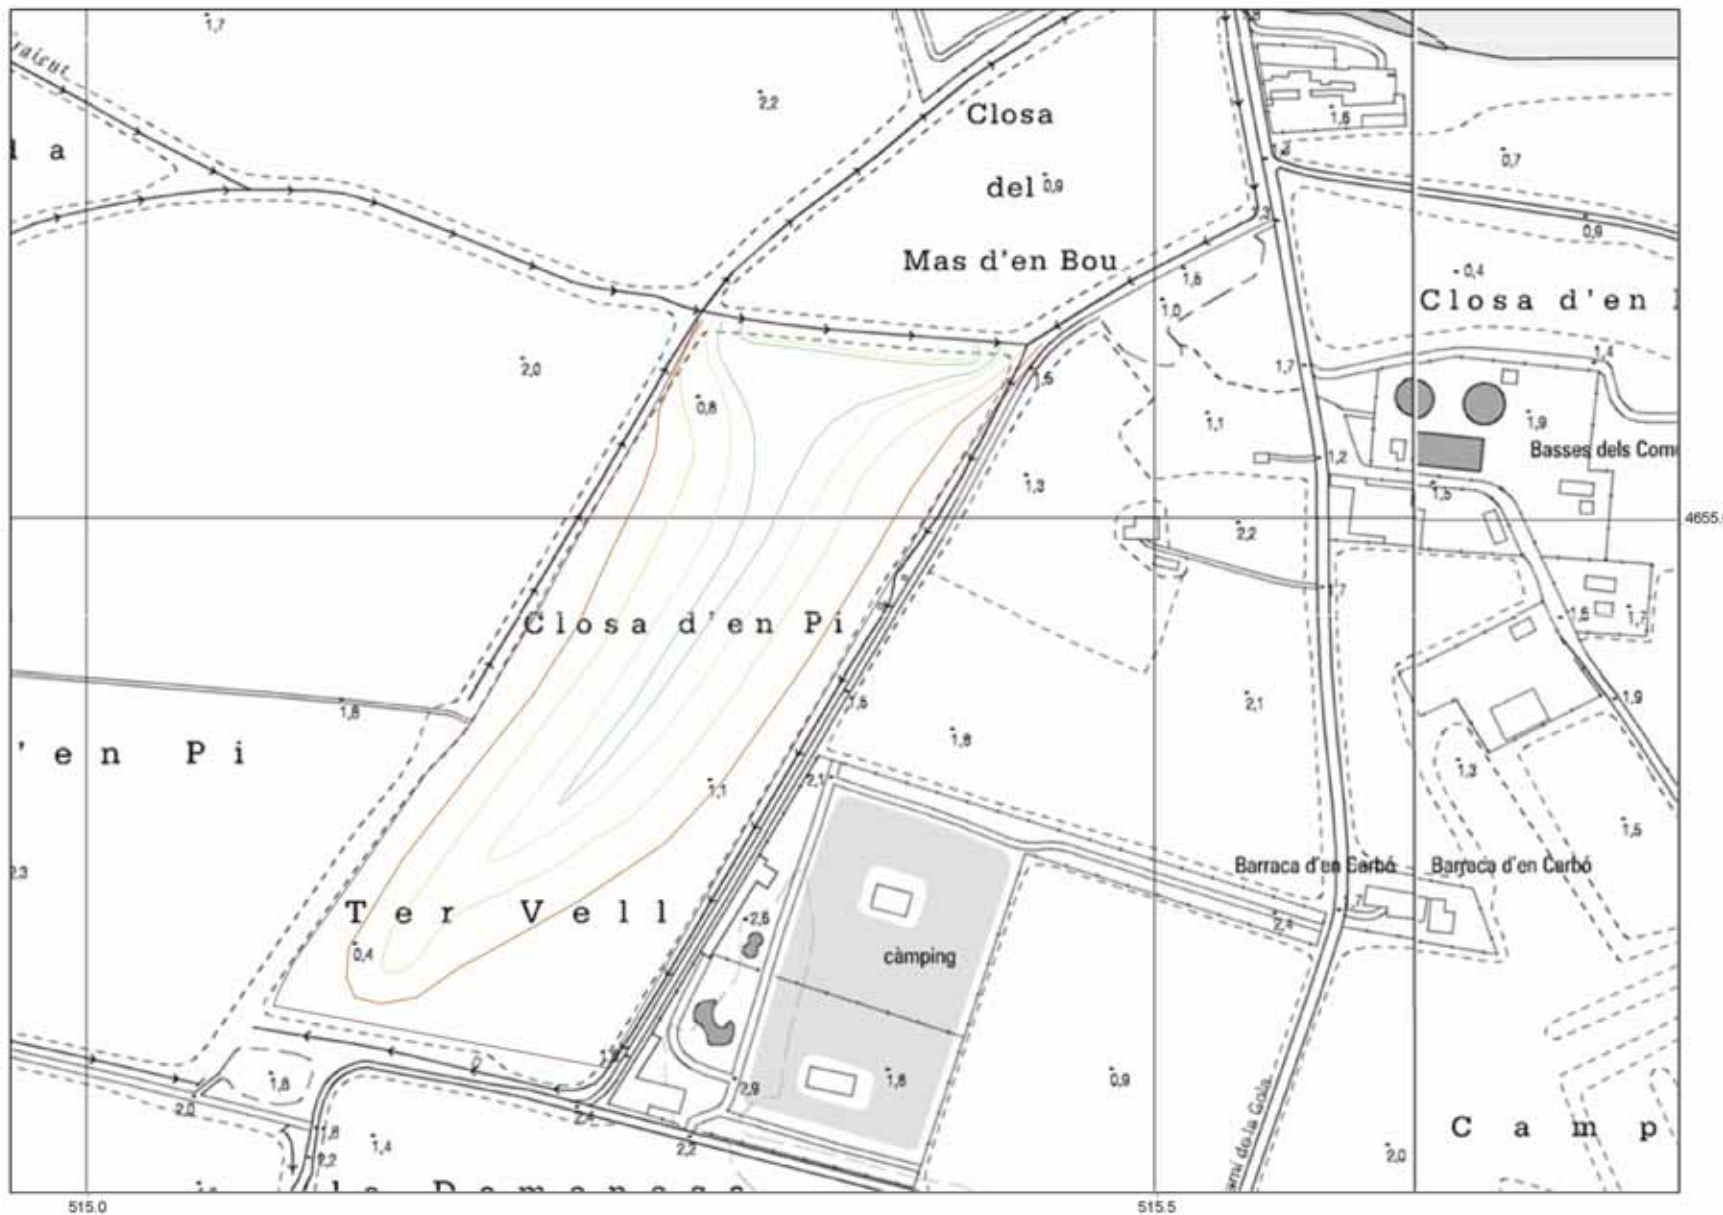

PROJECTE

RESTAURACIÓ DE LA CLOSA DE CAN MASCORT (POLÍGON LIFE 1-  
TER VELL). PROJECTE LIFE EMYSTER (LIFE04 NAT/ES/000059)

TÍTOL DEL MAPA

SITUACIÓ GENERAL

ESCALA

MAPA NÚM.

1

PROJECTE

RESTAURACIÓ DE LA CLOSA DE CAN MASCORT (POLÍGON LIFE 1-  
TER VELL). PROJECTE LIFE EMYSTER (LIFE04 NAT/ES/000059)

TÍTOL DEL MAPA

DELIMITACIÓ DE LA CESSIÓ D'USOS

ESCALA

1 : 2.500

MAPA NÚM.

2

<p>PROJECTE  <b>RESTAURACIÓ DE LA CLOSA DE CAN MASCORT (POLÍGON LIFE 1-TER VELL). PROJECTE LIFE EMYSTER (LIFE04 NAT/ES/000059)</b></p>	<p>TÍTOL DEL MAPA  <b>TOPOGRAFIA PREVISTA</b></p>	<p>ESCALA  <b>1 : 2.500</b></p>	<p>MAPA NÚM.  <b>3</b></p>
--	---	-------------------------------------	--------------------------------

PROJECTE

RESTAURACIÓ DE LA CLOSA DE CAN MASCORT (POLÍGON LIFE 1-TER VELL). PROJECTE LIFE EMYSTER (LIFE04 NAT/ES/000059)

TÍTOL DEL MAPA

PERFILS

ESCALA

MAPA NÚM.

4